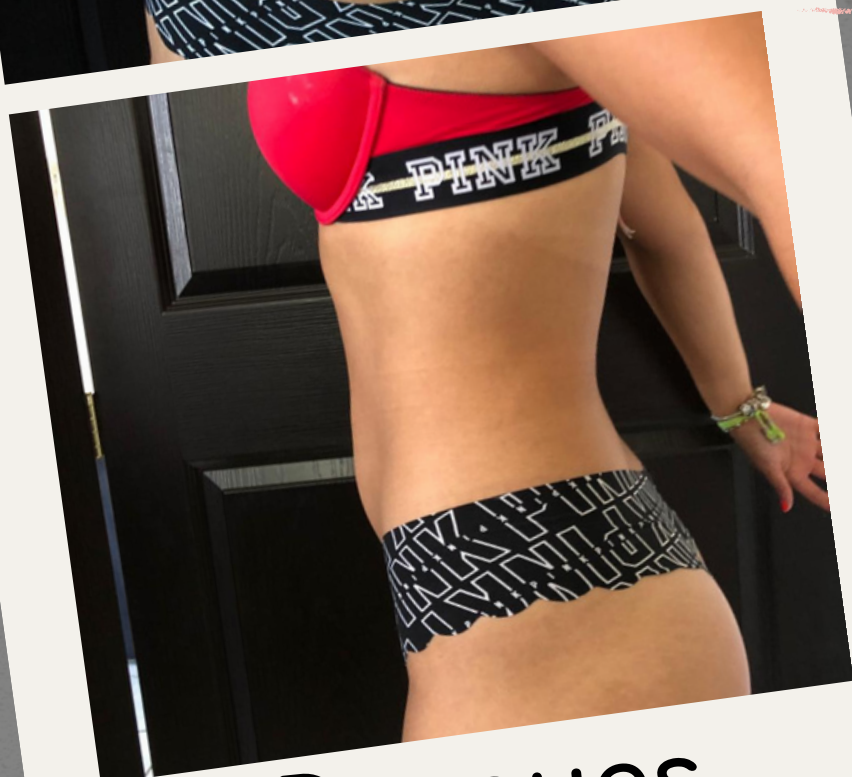

Antes

Despues

CASO REAL

Cintura: 82 cm a 69 cm
Ventre: 96 cm a 82 cm