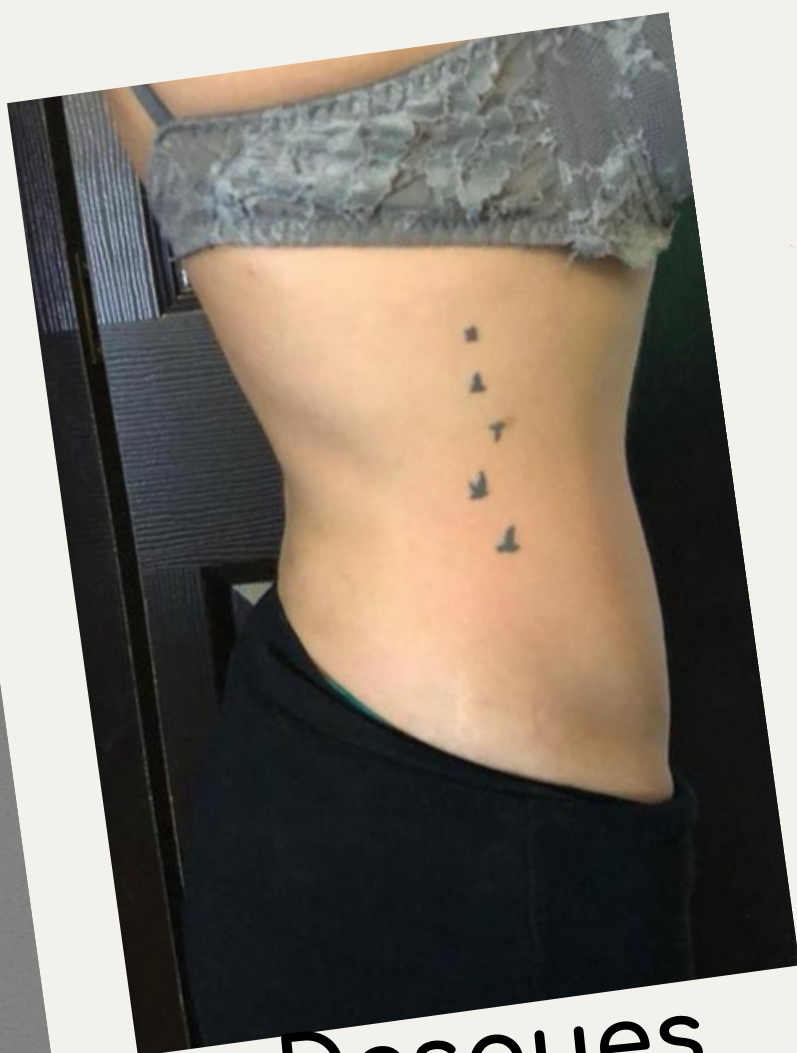

Bye
grasita
rebelde

CIRCUITO
CINTURA DE
AVISPA

MESOTERAPIA

BENEFICIOS

- Elimina toxinas .
- La piel mejora su aspecto, se alisa y rejuvenece .
- Elimina grasa en zonas rebeldes .
- Disminuye los rollitos de los costados del abdomen.

Antes

Despues

CASO REAL

Cintura: 82 cm a 69 cm
Ventre: 96 cm a 82 cm

Antes

CASO REAL

Cintura: 79 cm a 60 cm
Ventre: 89 cm a 80 cm

Despues