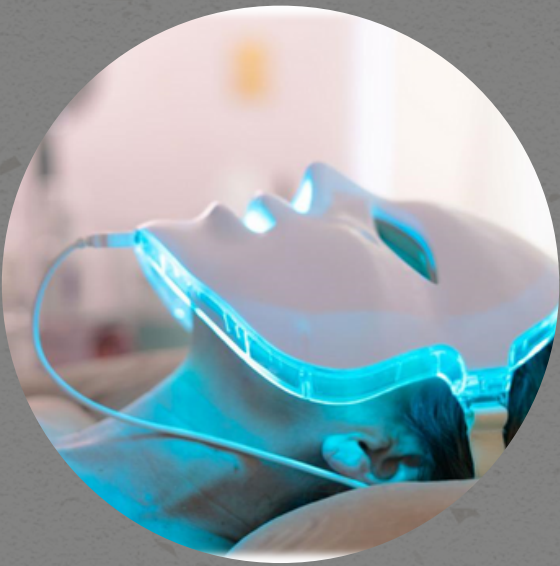

FOTOTERAPIA